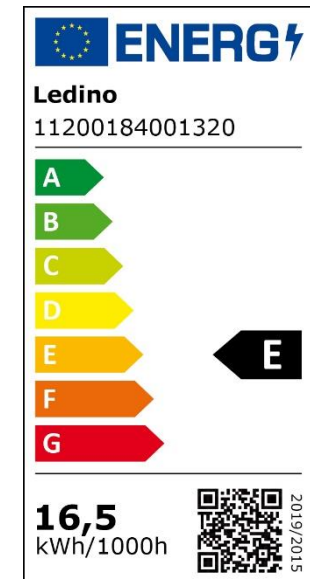

# 11200184001320 Altona MN3

Ledino LED-Wand- /Deckenleuchten Altona MN3, weiß  
18 W, 1450 Lumen, 4000 K neutralweißes Licht

EAN: 4038104151898

EAN (VPE 6): 4038104151904

ZTN: 94051140

220-240 V AC 50/60 Hz, 18 W  
1450 Lumen, neutralweiß 4000 K  
1450 Lumen entspricht ca. 100 W Glühlampenlicht  
30000 Std. Lebensdauer  
30000 Schaltzyklen  
nicht dimmbar  
Stahl, Kunststoffdiffusor (PMMA)  
Abstrahlwinkel 120°  
Schutzklasse 1  
IP20 - kein Schutz gegen Wasser  
Ø 337 x 80 mm, 0,51 kg  
Karton: 385 x 385 x 85 mm, 0,98 kg  
Karton (VPE 6): 540 x 400 x 405 mm, 7,1 kg  
2 Jahre gesetzliche Gewährleistung\*

Diese Leuchte enthält eine LED-Lichtquelle der Energieklasse E: 16,5 W, 2100 lm, 16,5 kWh/1000, 117 lm/W  
CRI > 80 Ra, SDCM < 6, DF > 0,7  
Diese Lichtquelle und das Betriebsgerät können durch qualifiziertes Fachpersonal ausgetauscht werden. Ist aber nicht zu empfehlen, aufgrund der langen Haltbarkeit und der damit einhergehenden technischen Weiterentwicklung.

EEL der Lichtquelle:

\*) Genaue Angaben zu Garantiebedingungen finden Sie unter: <http://ledino.com/garantiebestimmungen/>