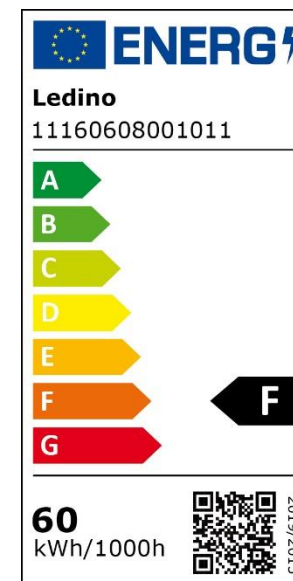

11160608001011 Allach 60

Ledino 60 W LED-Arbeitsstrahler Allach mit 2 Steckdosen, silber/ schwarz
5300 Lumen, weiße Lichtfarbe einstellbar: 2700, 4500 und 6500 K

EAN: 4038104157920

EAN (VPE 4): 4038104157937

ZTN: 94054239

- 220-240 V AC 50/60 Hz, 60 Watt LED
- 60 kWh/1000, Energieklasse F, 104 lm/W
- 5300 Lumen, CRI > 80 Ra, SDCM < 6, DF > 0,9
- 5300 lm LED-Licht entspricht ca. 302 W Halogenlicht
- 30000 Std. Lebensdauer, 15000 Schaltzyklen
- 2-Stufen-Dimmer, 100° Abstrahlwinkel
- Aluminiumdruckgussgehäuse
- Glasdiffusor
- Schlagfestigkeit IK08
- 2 Schalter am Gehäuse
- 2x USB-Steckdose, je 5 V/ 2,1 A
- 2x 230 V Steckdose mit Deckel
- 3 m Zuleitung 3x 1,5 mm² mit Stecker
- IP54 - gegen Spritzwasser geschützt
- Schutzklasse 1
- 300 x 311 x 82 mm, 3,1 kg
- Karton: 308 x 320 x 105 mm, 3,55 kg
- Karton (VPE 4): 443 x 323 x 340 mm, 13,4 kg
- 3 Jahre Funktionsgarantie *