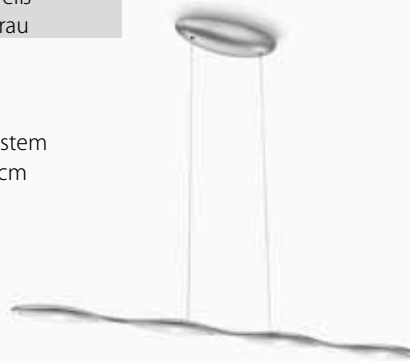

Pendelleuchte 43992/31/16 weiß
Pendelleuchte 43992/48/16 grau
Aufnahmeleistung: 4x 7,5 W
2700 K, 4x 350 lm, dimmbar
extrem dünne Aufhängung
einfache Installation per Klicksystem
L: 90 cm, B: 10 cm, H: max. 148 cm
€ 449,99