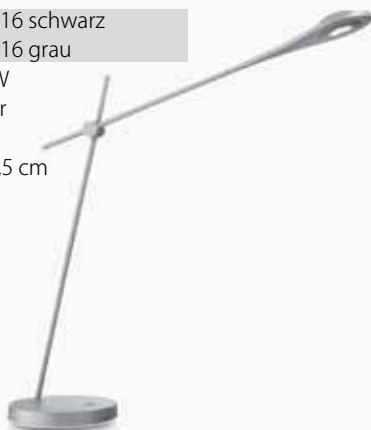

Tischleuchte 69079/11/16 chrom

Aufnahmeleistung: 7,5 W
350 lm, dimmbar
einstellbare Lichtfarbe
L: 25 cm, B: 12 cm, H: 11 cm

€ 169,99

Tischleuchte 69079/30/16 schwarz
Tischleuchte 69079/31/16 weiß

Aufnahmeleistung: 7,5 W
350 lm, dimmbar
einstellbare Lichtfarbe
L: 25 cm, B: 12 cm, H: 11 cm

€ 149,99

Tischleuchte 69076/30/16 schwarz
Tischleuchte 69076/87/16 grau

Aufnahmeleistung: 7,5 W
2700 K, 350 lm, dimmbar
40° Abstrahlwinkel
T: 60 cm, H: 52 cm, ø: 16,5 cm

€ 159,99

Tischleuchte 69075/30/16 schwarz
Tischleuchte 69075/87/16 grau