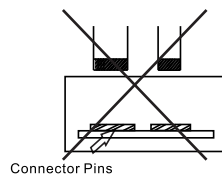

Ledisis

A brand of Ledino GmbH, Germany

Anschluss Set

für 24 V LED-Streifen LED-ST2406.../LED-ST2412...

- für eine wasserfesten Anschluss (IP65)
- 1x Steckanschluss (komplett, 26 cm Kabel)
- 1x Endkappe
- 1x Kleber
- 2x Schrumpfschlauch
- 20x Halteclips

Connecting Set

for 24 V LED Stripe LED-ST2406.../LED-ST2412...

- for a water resistant connection (IP65)
- 1x connector (completely, 26 cm cable)
- 1x end cap
- 1x glue
- 2x shrinking tube
- 20x clips

LED-ST24-A1

Ledino Deutschland GmbH
Spitzahornweg 1, 14974
Ludwigsfelde bei Berlin
Tel.: +49 (0)30 7673736-0
E-Mail: info@ledino.de

RoHS