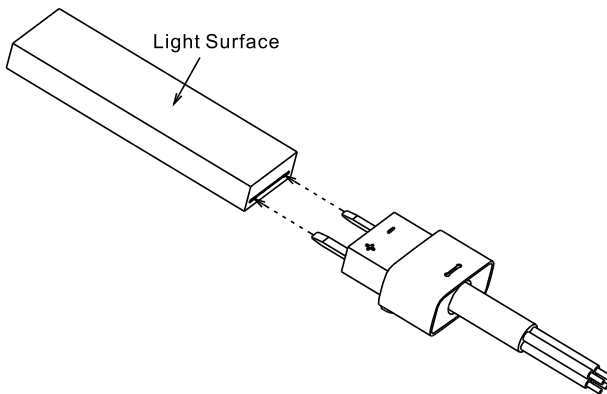

Ledisis

A brand of Ledino GmbH, Germany

Anschluss Set

für 24 V LED-Streifen LED-ST2406.../LED-ST2412...

- für eine wasserfesten Anschluss (IP65)
- 1x Steckanschluss (komplett, 26 cm Kabel)
- 1x Endkappe
- 1x Kleber
- 2x Schrumpfschlauch
- 20x Halteclips

Connecting Set

for 24 V LED Stripe LED-ST2406.../LED-ST2412...

- for a water resistant connection (IP65)
- 1x connector (completely, 26 cm cable)
- 1x end cap
- 1x glue
- 2x shrinking tube
- 20x clips

LED-ST24-A1

Ledino Deutschland GmbH
Spitzahornweg 1, 14974
Ludwigsfelde bei Berlin
Tel.: +49 (0)30 7673736-0
E-Mail: info@ledino.de

RoHS