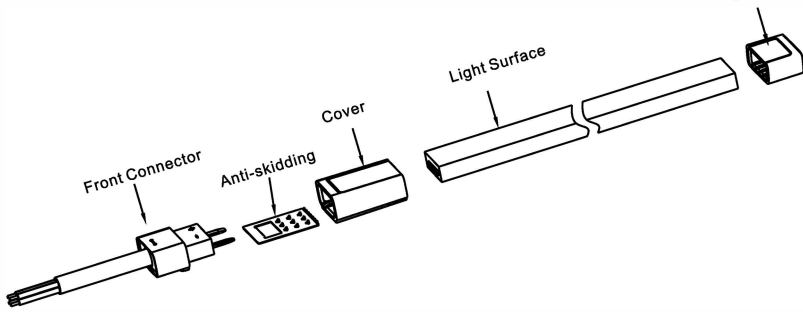

Step

1. 1
2. 2
3. 3
4. 4
5. 5
6. 6

   Anti-skidding
7. 7
8. 8

   Glue

   End Cap
9. 9
10. 10
11. 11

    HST

    HST
12. 12

    HOT

    HOT
13. 13

    10mm

    HST

    7.5mm