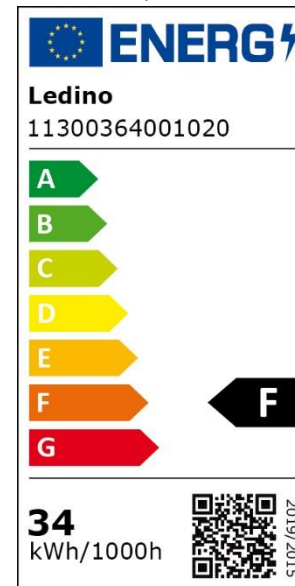

Diese Leuchte enthält eine LED-Lichtquelle der Energieklasse F:
34 W, 4000 lm, 34 kWh/1000, 108,9 lm/W
CRI > 80 Ra, SDCM < 6, DF > 0,9
Diese Lichtquelle und das Betriebsgerät können durch qualifiziertes Fachpersonal ausgetauscht werden. Ist aber nicht zu empfehlen, aufgrund der langen Haltbarkeit und der damit einhergehenden technischen Weiterentwicklung.

EEL der Lichtquelle: