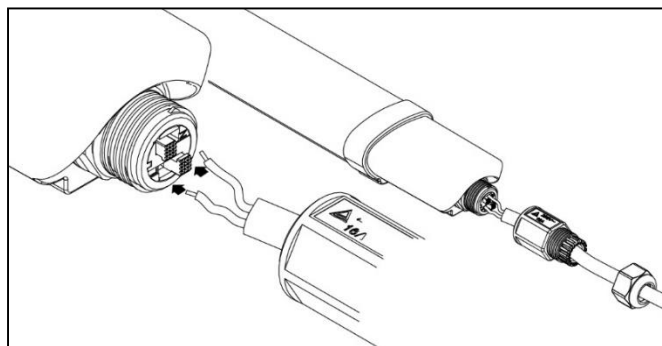

IP65 - Schutz gegen Strahlwasser

Schnellanschlüsse

durchgehend verdrahtet

inkl. Halteklammern

1284 x 53 x 35 mm, 0,37 kg

Karton: 1310 x 55 x 37mm, 0,42 kg

Karton (VPE 20): 1320 x 230 x 195 mm, 9,6 kg

3 Jahre Funktionsgarantie \*