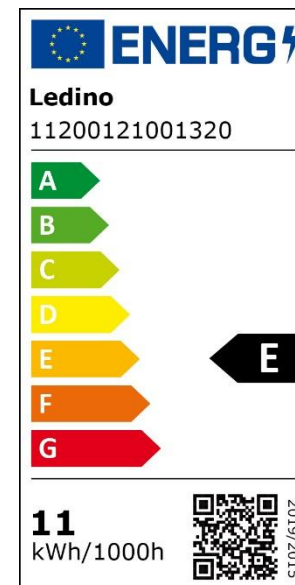

Diese Leuchte enthält eine LED-Lichtquelle der Energieklasse E: 11 W, 1400 lm, 11 kWh/1000, 117 lm/W
CRI > 80 Ra, SDCM < 6, DF > 0,7
Diese Lichtquelle und das Betriebsgerät können durch qualifiziertes Fachpersonal ausgetauscht werden. Ist aber nicht zu empfehlen, aufgrund der langen Haltbarkeit und der damit einhergehenden technischen Weiterentwicklung.

EEL der Lichtquelle: