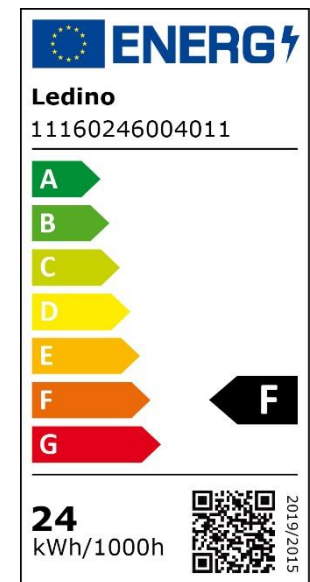

11160246004011 Griesheim 24

Ledino 24 W LED-Arbeitsstrahler Griesheim 24
mit 2 Steckdosen, silber/ schwarz
1850 Lumen, 6500 K kaltweißes Licht

EAN: 4038104153588

EAN (VPE 8): 4038104153595

ZTN: 94054239

220-240 V AC 50/60 Hz, max. 24 W
24 kWh/1000, Energieklasse F, 90,7 lm/W
1850 Lumen, kaltweiß 6500 K, CRI > 80 Ra
1850 lm LED-Licht entspricht ca. 122 W Halogenlicht
30000 Std. Lebensdauer
15000 Schaltzyklen
110° Abstrahlwinkel, nicht dimmbar
Glasdiffusor
Aludruckgussgehäuse
2 Steckdosen mit Deckel
1,8 m Zuleitung mit Stecker
IK08 Schlagfestigkeit
IP54 - gegen Spritzwasser geschützt
Schutzklasse I
H: 252 mm, B: 161 mm, T: 129 mm, 1,18 kg
Karton: 275 x 168 x 110 mm, 1,33 kg
Karton (VPE 8): 463 x 351 x 295 mm, 11,34 kg
3 Jahre Funktionsgarantie *