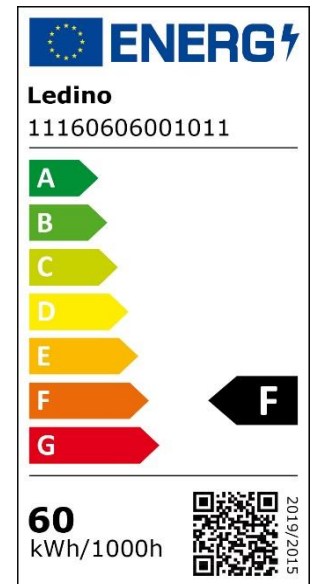

11160606001011 Kalkum

Ledino 60 W LED-Arbeitsstrahler Kalkum
mit Stromausfall-Funktion und 2 Steckdosen
4900 Lumen, 6500 K kaltweißes Licht

EAN: 4038104153441

EAN (VPE 4): 4038104153458

ZTN: 94054239

220-240 V AC 50/60 Hz, 60 W
60 kWh/1000, Energieklasse F, 96 lm/W
4900 Lumen bei 60 W, kaltweiß 6500 K, CRI > 80 Ra
1000 Lumen bei 15 W Akkubetrieb (Stromausfall-Funktion)
4900 lm LED-Licht entspricht ca. 279 W Halogenlicht
30000 Std. Lebensdauer, 15000 Schaltzyklen
nicht dimmbar
110° Abstrahlwinkel
Glasdiffusor
Aludruckguss-/Kunststoffgehäuse, schlagfestes Gehäuse IK 08
2 Steckdosen (VDE) mit Deckel, USB Ausgang 5 V DC/ 2,1 A
7,4 V/ 4,4 Ah Li-Ionen Akku (Ladezeit ca. 5 Std., Arbeitszeit ca. 2,5 Std.)
3 m Zuleitung (3 x 1,5 mm²) mit Stecker
IP54 - gegen Spritzwasser geschützt
319 x 343 x 97 mm, 3,05 kg
Karton: 360x328x108 mm: 3,23 kg
Karton (VPE 4): 455x443x380 mm, 13,9 kg
3 Jahre Funktionsgarantie *

*) Genaue Angaben zu Garantiebedingungen finden
Sie unter: <http://ledino.com/garantiebestimmungen/>

Sicherheitshinweise für den Transport:
Nr. zur Kennzeichnung der Gefahr/Sondervorschrift:
UN-Nr. 3481/SV188
Kennzeichnungspflicht ab 2 Packstücke