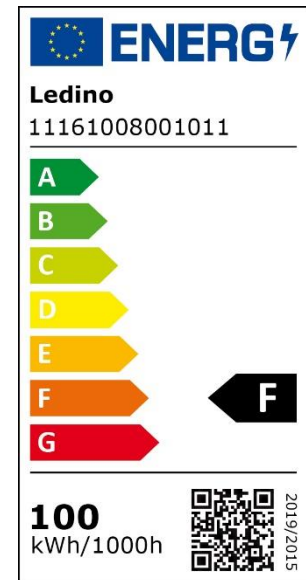

11161008001011 Allach

Ledino 100 W LED-Arbeitsstrahler Allach mit 2 Steckdosen, silber/ schwarz
8800 Lumen, weiße Lichtfarbe einstellbar: 2700, 4500 und 6500 K

EAN: 4038104154110

EAN (VPE 4): 4038104154127

ZTN: 94054239

220-240 V AC 50/60 Hz, 100 W

100 kWh/1000, Energieklasse F, 103,5 lm/W

8800 Lumen, CRI > 80 Ra, SDCM < 6, DF > 0,9

8800 lm LED-Licht entspricht ca. 502 W Halogenlicht

30000 Std. Lebensdauer, 15000 Schaltzyklen

IP54 - gegen Spritzwasser geschützt

Schutzklasse I

368 x 342 x 92 mm, 3,9 kg

Karton: 380x350x105mm, 4,25 kg

Karton (VPE 4): 445 x 365 x 400 mm, 17.5 kg

3 Jahre Funktionsgarantie *

*) Genaue Angaben zu Garantiebedingungen finden Sie unter: <http://ledino.com/garantiebestimmungen/>